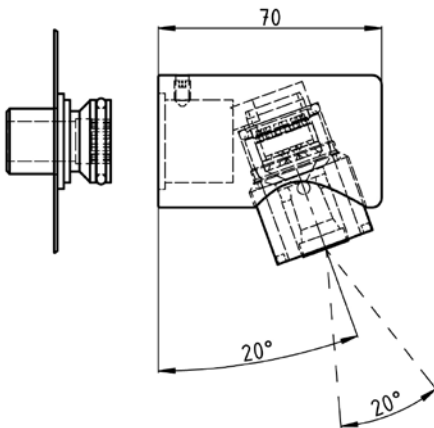

# ili-D Romker

- Kopfbrause mit Massagestrahl
- Artikelnummer (chrom): 114758
- Düsenteknik
- Verkalkungsfrei
- Stufenlos winkelverstellbar
- 1/2" Aussengewinde
- Kaum Nachtropfen
- Optimaler Wasserdurchlauf: 6 Liter/Minute  
(oder kundenspezifisch bis 16 Liter/Minute möglich)
- Niederdruck geeignet, konstantes Strahlbild bei einem Wasserdruck von 0,5 bis 8 bar.
- Wasser-Nutzungsgrad über 99 %
- Material: Ms massiv
- Diebstahlgesichert (optional)
- Verdrehsicher (optional)
- (Diese Kopfbrause ist auch mit der Baulänge 140 mm und der Artikel-Nummer: 475897 erhältlich)

Empfohlene Einbauhöhe 2050 - 2200 mm