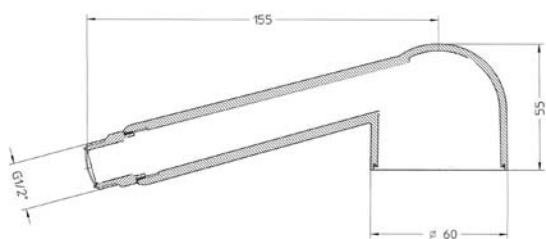

ili-D:Gull

- Handduschbrause mit Massagestrahl
- Artikelnummer (chrom): 1020012DT
- Düsenteknik
- Verkalkungsfrei
- Anschluss 1/2"
- Kaum Nachtropfen
- Optimaler Wasserdurchlauf: 6 Liter/Minute
(oder kundenspezifisch bis 16 Liter/Minute möglich)
- Niederdruck geeignet, konstantes Strahlbild bei einem Wasserdruck von 0,5 bis 8 bar.
- Wasser-Nutzungsgrad über 99 %
- Schlauchanschluss aus Messing, verchromt
- Mit Rückschlagventil (optional ohne RSV)
- Vierkant-Griff für besseren Halt
- Diebstahlgesichert (optional)
- Gewicht nur ca. 165 g (abhängig von der Farbausführung)