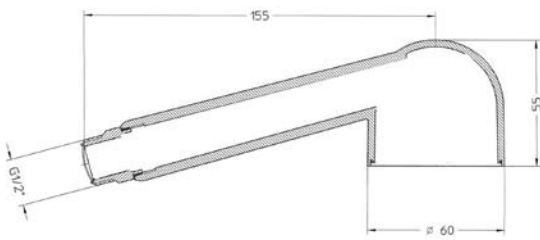

# ili-D:Viktoria

- Handduschbrause mit Wohlfühlstrahl
- Artikelnummer (chrom): 1020012
- Patentierte ili-D Technik
- Verkalkungsfrei
- Anschluss 1/2"
- Kaum Nachtropfen
- Optimaler Wasserdurchlauf: 6 Liter/Minute  
(oder kundenspezifisch bis 16 Liter/Minute möglich)
- Niederdruck geeignet, konstantes Strahlbild bei einem Wasserdruck von 0,5 bis 8 bar.
- Wasser-Nutzungsgrad über 99 %
- Aerosolarm
- Wärmeverlust im Messbereich kleiner als 1° Celsius
- Schlauchanschluss aus Messing, verchromt
- Mit Rückschlagventil (optional ohne RSV)
- Vierkant-Griff für besseren Halt
- Diebstahlgesichert (optional)
- Gewicht nur ca. 165 g (abhängig von der Farbausführung)
- Ü-Zeichen:  
DIN 4109, P-IX 18360/IA